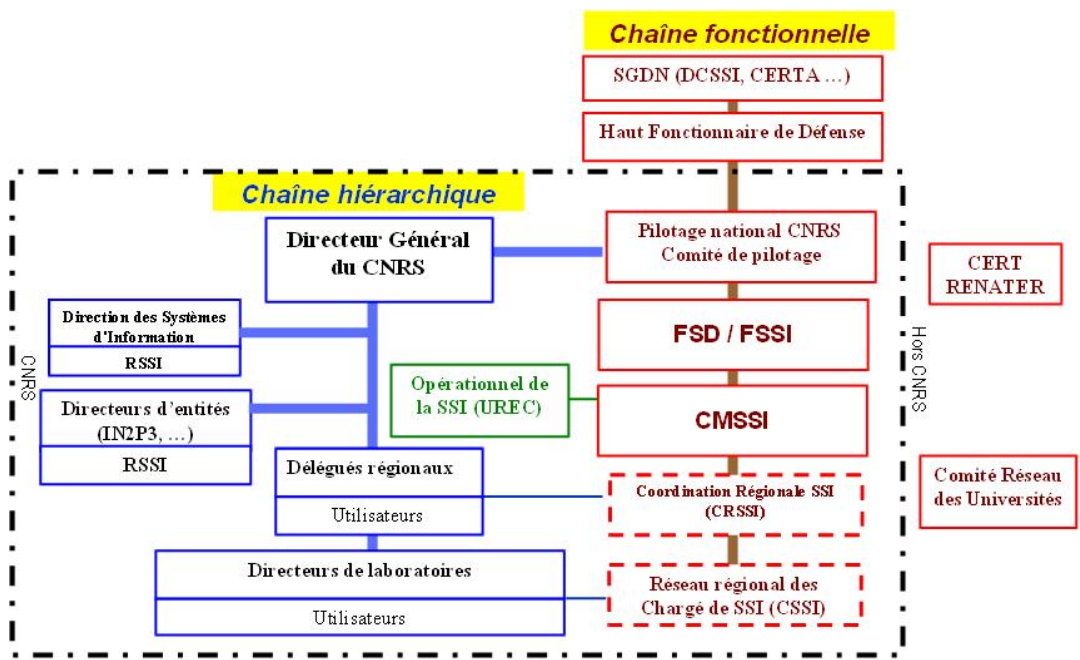

La chaîne fonctionnelle SSI au CNRS est la suivante :

From: <https://docinfo.ias.u-psud.fr/> - Informations, recommandations et conseils du service informatique de l'IAS

Permanent link: https://docinfo.ias.u-psud.fr/doku.php/ssi:chaine_ssi_cnrs?rev=1395052367