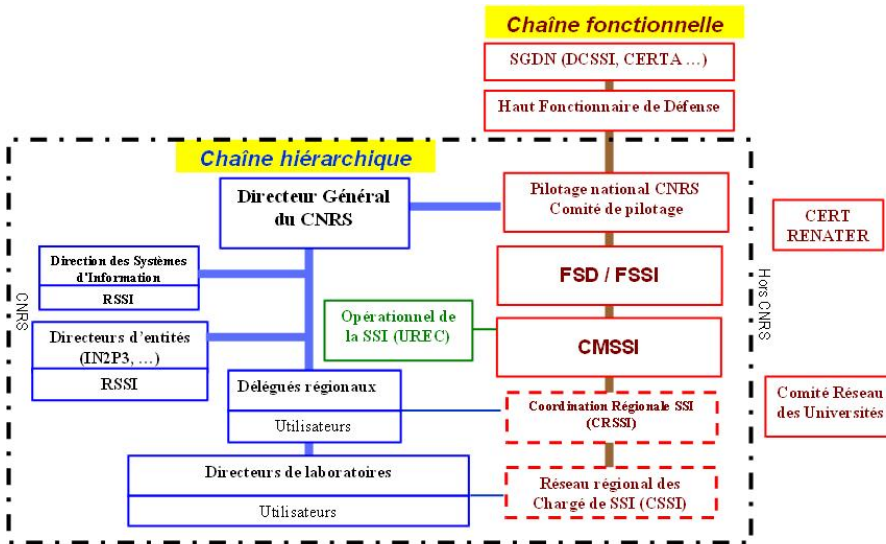

La chaîne fonctionnelle SSI au CNRS est la suivante :

From:

<https://docinfo.ias.u-psud.fr/> - Informations, recommandations et conseils du service informatique de l'IAS

Permanent link:

https://docinfo.ias.u-psud.fr/doku.php/ssi:chaine_ssi_cnrs?rev=1395052340