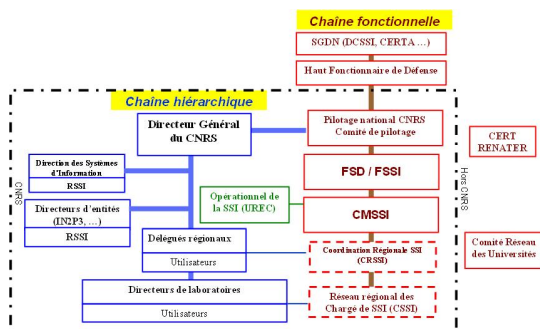

La chaine fonctionnelle SSI au CNRS est la suivante :

From:

<https://docinfo.ias.u-psud.fr/> - Informations, recommandations et conseils du service informatique de l'IAS

Permanent link:

https://docinfo.ias.u-psud.fr/doku.php/ssi:chaine_ssi_cnrs?rev=1395052323