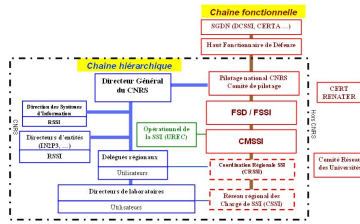

La chaine fonctionnelle SSI au CNRS est la suivante :

}}

From: <https://docinfo.ias.u-psud.fr/> - **Informations, recommandations et conseils du service informatique de l'IAS**

Permanent link: https://docinfo.ias.u-psud.fr/doku.php/ssi:chaine_ssi_cnrs?rev=1395052282