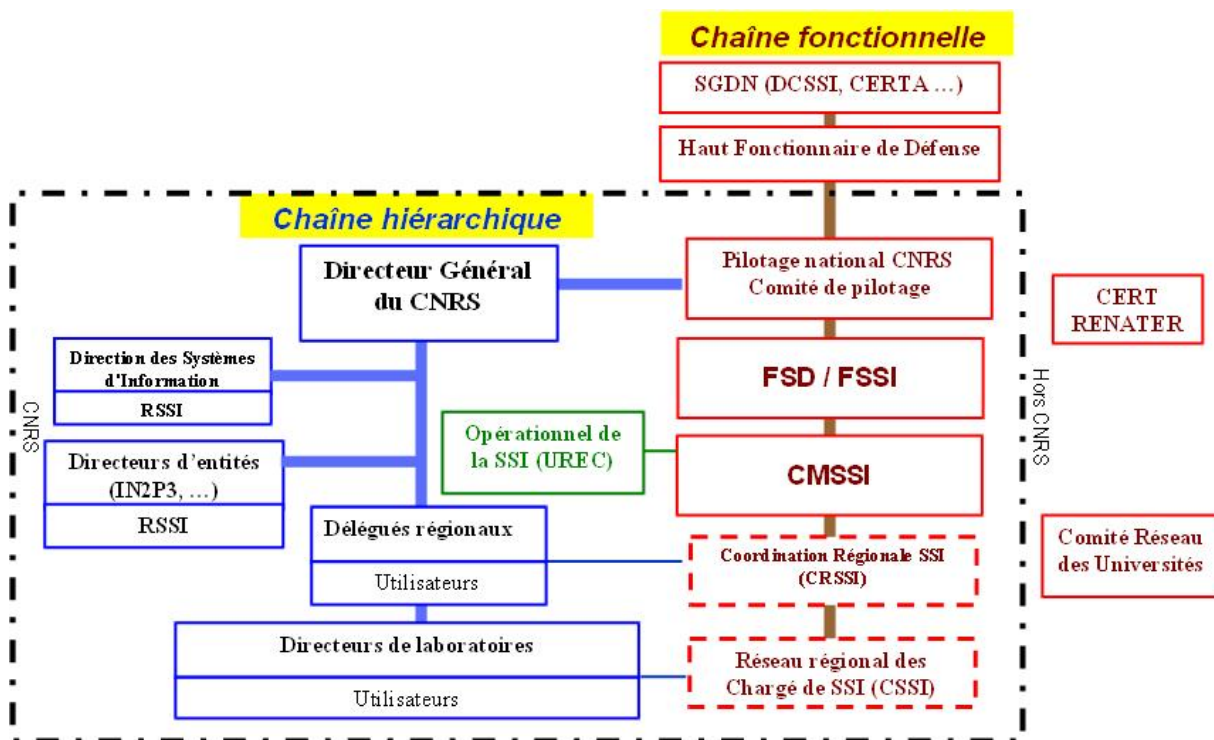

La chaîne fonctionnelle SSI au CNRS est la suivante :

From: <https://docinfo.ias.u-psud.fr/> - Informations, recommandations et conseils du service informatique de l'IAS

Permanent link: https://docinfo.ias.u-psud.fr/doku.php/ssi:chaîne_ssi_cnrs