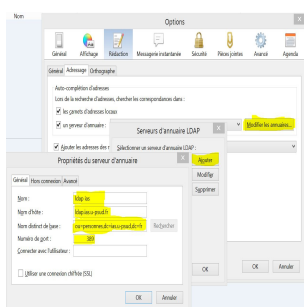

Ajout de l'annuaire IAS dans votre outil de messagerie

(permet de compléter l'adresse de toute personne possédant une messagerie à l'IAS)

Le schéma ci-dessous décrit la configuration à mettre en place pour la carnet d'adresse de thunderbird, mais le paramétrage sera identique dans d'autres outils de messagerie.

Note :

Sur un portable, à l'extérieur de l'IAS la recherche d'adresse peut en être ralentie si le débit réseau est faible. A privilégier pour les postes fixes du laboratoire.

Options Thunderbird /onglet Rédaction

From: <https://docinfo.ias.u-psud.fr/> - Informations, recommandations et conseils du service informatique de l'IAS

Permanent link: <https://docinfo.ias.u-psud.fr/doku.php/messagerie:annuaire_dans_messagerie?rev=1396881023>

Last update: 2014/04/07 16:30