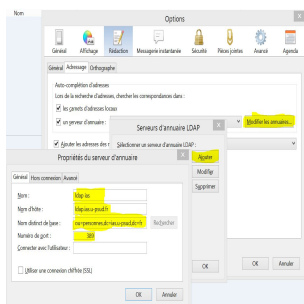

Ajout de l'annuaire IAS dans votre outil de messagerie

(permet de compléter l'adresse de toute personne possédant une messagerie à l'IAS)

Le schéma ci-dessous décrit la configuration à mettre en place pour la carnet d'adresse de thunderbird, mais le paramétrage sera identique dans d'autres outils de messagerie.

Note :

Sur un portable, à l'extérieur de l'IAS la recherche d'adresse peut en être ralentie si le débit réseau est faible. A privilégier pour les postes fixes du laboratoire.

Options Thunderbird /onglet Rédaction

From: <https://docinfo.ias.u-psud.fr/> - **Informations, recommandations et conseils du service informatique de l'IAS**

Permanent link: <https://docinfo.ias.u-psud.fr/doku.php/messagerie:annuaire_dans_messagerie?rev=1396881023>

Last update: **2014/04/07 16:30**