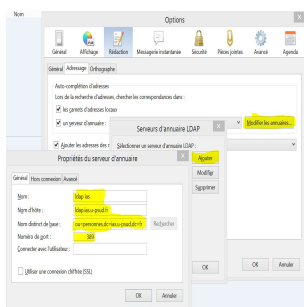

Ajout de l'annuaire IAS dans votre outil de messagerie

(permet de compléter l'adresse de toute personne possédant une messagerie à l'IAS)

Le schéma ci-dessous décrit la configuration à mettre en place pour la carnet d'adresse de thunderbird, mais le paramétrage sera identique dans d'autres outils de messagerie.

Note :

Sur un portable, à l'extérieur de l'IAS la recherche d'adresse peut en être ralentie si le débit réseau est faible. A privilégier pour les postes fixes du laboratoire.

From: <https://docinfo.ias.u-psud.fr/> - **Informations, recommandations et conseils du service informatique de l'IAS**